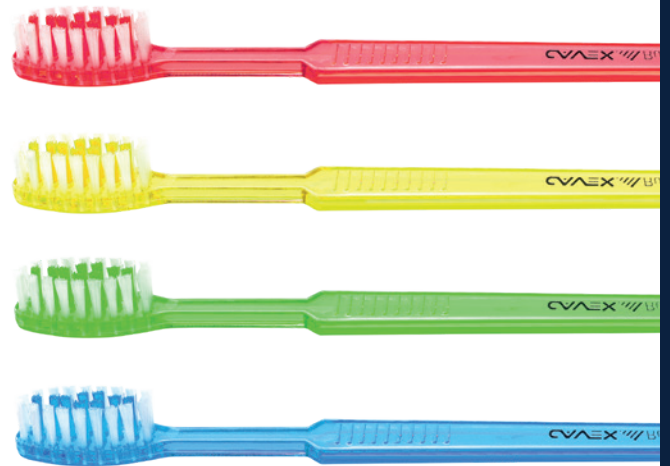

## CAVEX RUSH BRUSH

Gebrauchsfertige Zahnbürste, mit Zahnpasta imprägniert

### Revolutionäre Beschichtung

Durch ein spezielles Beschichtungsverfahren ist die Cavex Rush Brush unsichtbar mit frischer, fluoridfreier Zahnpasta imprägniert. So behält die Rush Brush ihr ansprechendes Aussehen und ist besonders anwenderfreundlich.

### Hervorragende Eigenschaften und hygienische Verpackung

Der kleine Bürstenkopf erreicht alle Stellen im Mund und die weichen Borsten schonen das Zahnfleisch. Außerdem ist die Rush Brush einzeln verpackt, so dass sie leicht überallhin mitgenommen werden kann und gleichzeitig eine optimale Hygiene gewährleistet.